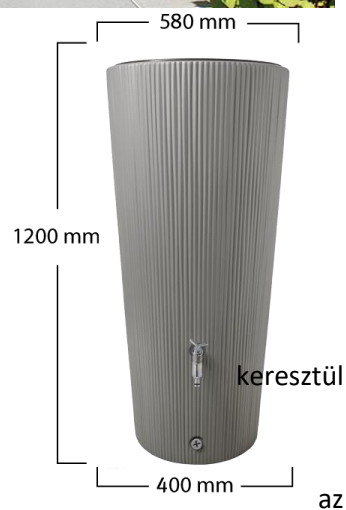

## LINUS 2in1 esővízgyűjtő

- Egyszerű, kompakt esővízgyűjtő elegáns megjelenéssel
- 2 funkció: esővízgyűjtő és virágtartó
- A virágtartó mélysége 20 cm
- Az integrált növénytartó egy egyéni design-t nyújt
- A vízkivétel kifolyócsapon keresztül történik, vagy egy univerzális tömlő szetten történik, mely külön megvásárolható a tartályhoz
- Divatos szín diszkrét grafit-szürke
- Időjárásálló – a téli fagyveszélyes időszakban a kifolyócsapot nyitva kell hagyni, ereszcatorna szűrőt téli állásba kell helyezni.

MEGNEVEZÉS/ Cikkszám	Űrtartalom	Magasság	Átmérő fent	Átmérő lent	Súly	Szín
<b>Linus</b> duplafunkciójú esővízgyűjtő tartály <b>326170</b>	220 liter	120 cm	58 cm	40 cm	8 kg	szürke

Külön tartozékként célszerű hozzá vásárolni kifolyócsapot, valamint ereszcatornába illeszthető szűrőt. E szűrőnek kettős funkciója van:

- egyrészt segítségével szűrt víz kerül a tartályba, valamint, ha a tartály megtelt, akkor a szűrő lezár, megakadályozva ezzel a túlfolyást;

- másrészt a szűrő átkapcsolható, téli-nyári állással rendelkezik. Ezzel megakadályozható, hogy télen az esővíz belefolyjon a felszíni tartályba. (fagy elleni biztosítás)